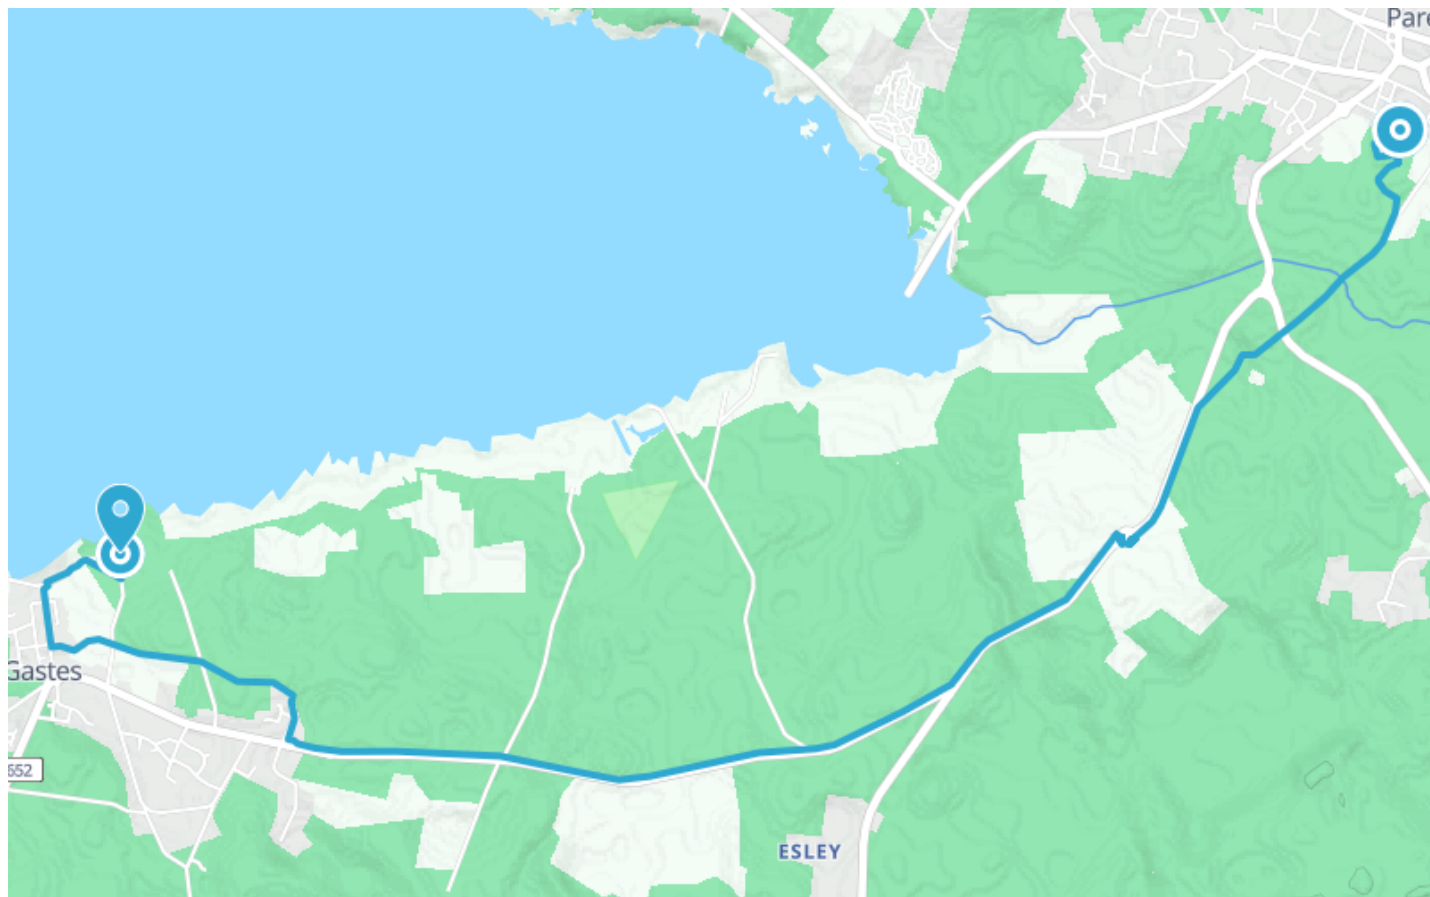

# De Parentis en Born à Gastes

● Facile

🚲 À vélo

🕒 58 min

↔ 10.3 km

📍 **Départ** 91 Rue du Quai  
40160, Parentis-en-Born

📍 **Arrivée** 321 Avenue Jean Darmuzey  
40160, Gastes

## Descriptif

Piste cyclable qui relie Parentis en Born à Gastes, une grande partie de la piste longe une route passante. Peu d'ombre.

**Office de Tourisme Bisca Grands Lacs**  
55 Place G. Dufau  
<https://www.biscagrandslacs.com>

Retrouvez ce parcours et bien d'autres

sur l'application mobile **Loopi - balades & GPS**